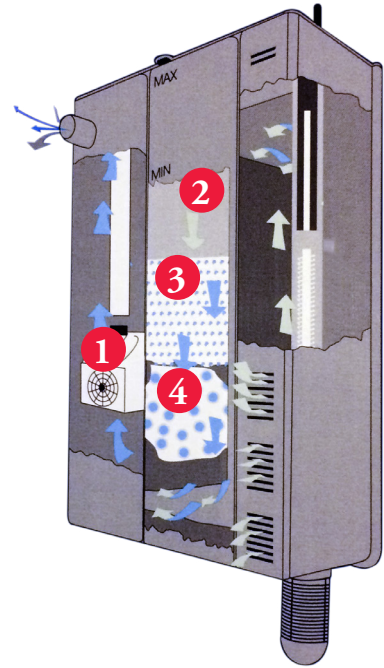

**AQ52226**

Sterilizzatore completo di lampada UV  
 2500 L/H - Watt 18  
 lunghezza cm 31,4 - Cavo lunghezza 1/4 mt

**AQ52967**

Scatola biofiltro  
 completa per acquario  
 5 W - fino a 100 litri  
 cm 18x6,5x19

- 1 - Pompa**
- 2 - Cartuccia filtro**
- 3 - Carboni attivi**
- 4 - Anello ceramica**

**AQ52968**

Scatola biofiltro  
 completa per acquario  
 5,5 W - fino a 150 litri  
 cm 17x8,7x25,5

**AQ52969**

Scatola biofiltro  
 completa per acquario  
 10 W - fino a 300 litri  
 cm 22,5x9,2x31,5