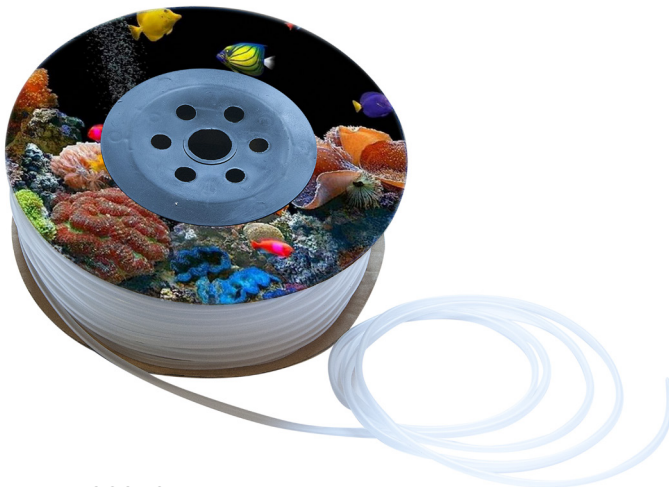

**AQ52452**  
Retino per pesci  
cm 15

**AQ52453**  
Retino per pesci  
cm 21x20 - cm 67 lungh.

**AQ52454**  
Retino per pesci  
cm 21x20 - cm 67 lungh.

**16010209**Tubo gomma - matassa 20 mt.  
9-12 mm**16010212**Tubo gomma - matassa 20 mt.  
12-16 mm**16010216**Tubo gomma - matassa 10 mt.  
16-22 mm**16020106**Tubo ossigeno in silicone - 100 mt.  
4-6 mm**AQ52649**Tubo CO<sub>2</sub> - 100 mt  
lavoro normale 6kg x cm<sup>2</sup>  
picco di pressione sino 24kg x cm<sup>2</sup>